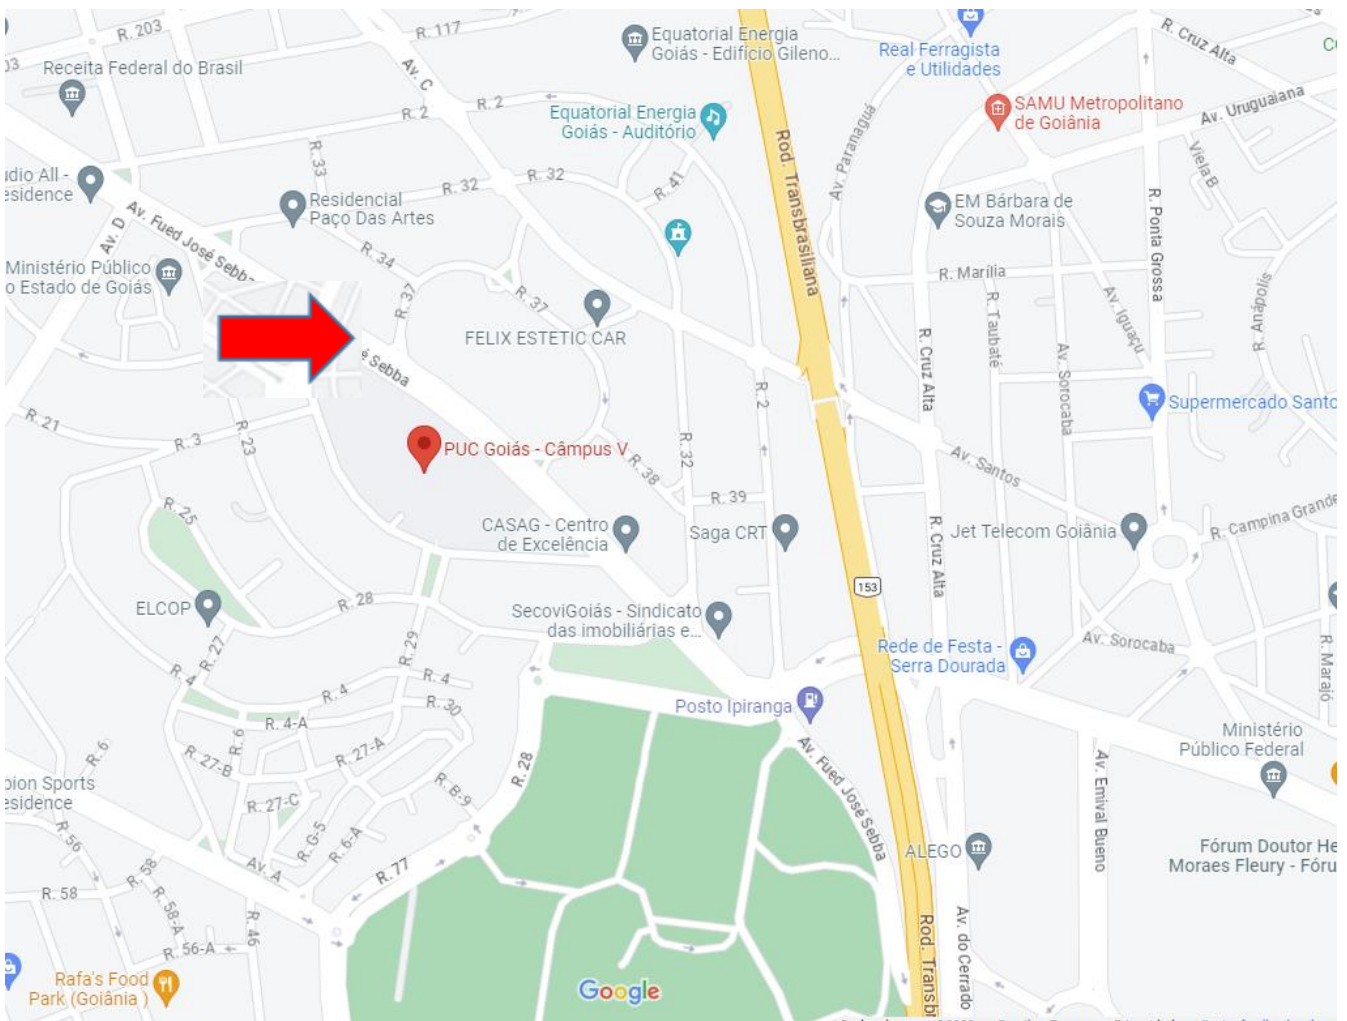

PSU - GO

Processo Seletivo Unificado de Goiás

A prova do PSU-GO/2024 será realizada na cidade de Goiânia no dia 19/11/2023 (domingo), às 14h.

O portão de acesso aos locais das provas será fechado pontualmente às 13 horas e 45 minutos (horário de Brasília)

Local de Prova

Campus V da PUC Goiás

Endereço: Avenida Fued José Sebba, com a rua 24, nº 1.148, Jardim Goiás, Goiânia-GO.

Entrada dos candidatos pela Rua 24.

agrmedica@gmail.com